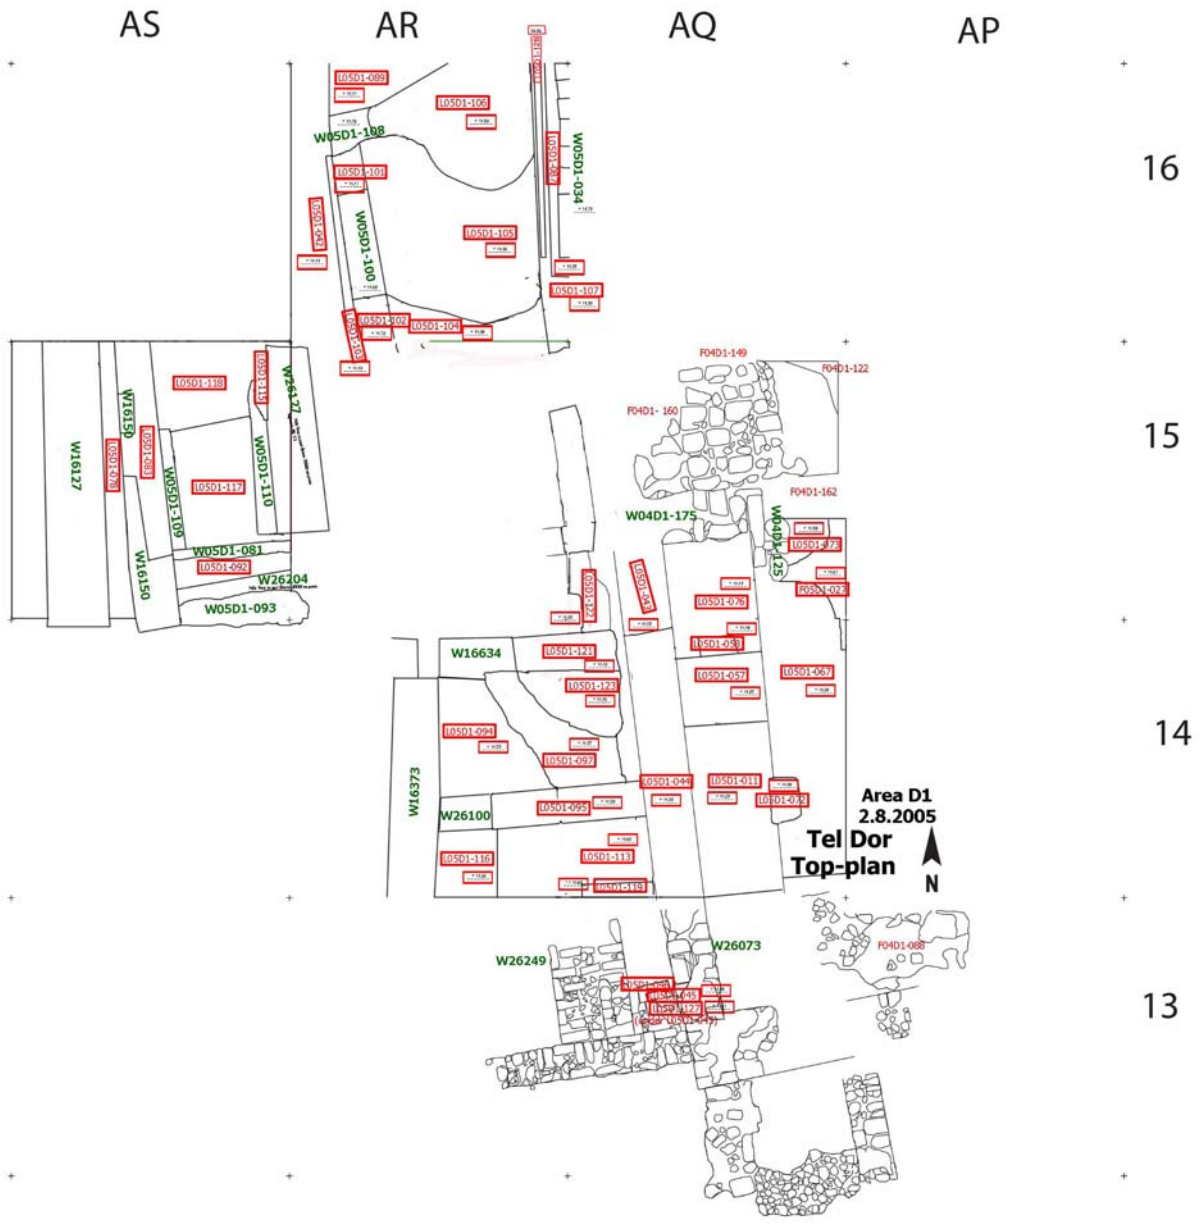

AR

AQ

AP

Area D1
6.7.2005
Tel Dor
Top-plan

Wall#
Locus #

d05D1-0504.jpg

d05D1-0505.jpg

d05D1-0506.jpg

d05D1-0507.jpg

d05D1-0508.jpg

d05D1-0509.jpg

d05D1-0510.jpg

d05D1-0511.jpg

d05D1-0516.jpg

d05D1-0513.jpg

d05D1-0512.jpg

d05D1-0521.jpg

finaltopplan.jpg

Wall#
 Locus #
 Room #
 Room Name

16

15

14

13

12