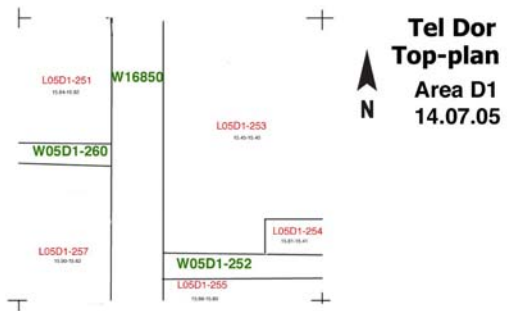

Filtered on

Locus#
Wall

AV

AU

AT

17

16

15