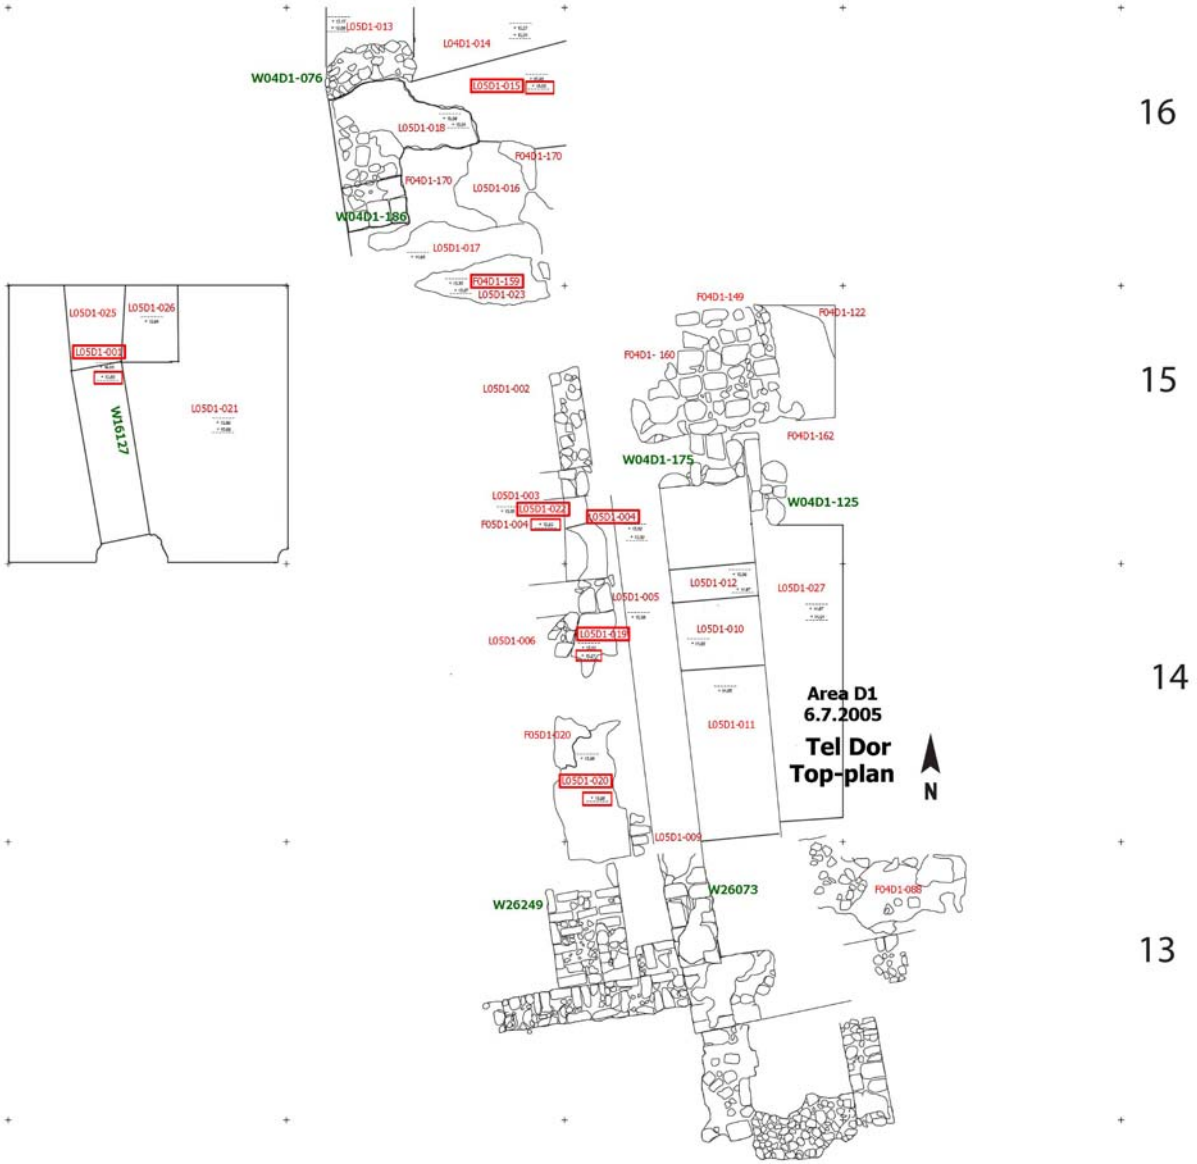

16

Area D1 Upper
 Final 2005
 Tel Dor
 N Top-plan

15

Special Finds
 Locus#
 Wall

d05D1-0500.jpg

d05D1-0501.jpg

d05D1-0502.jpg

AS

AR

AQ

AP

Area D1
6.7.2005
Tel Dor
Top-plan

Wall#
Locus #

d05D1-0504.jpg

d05D1-0505.jpg

d05D1-0506.jpg