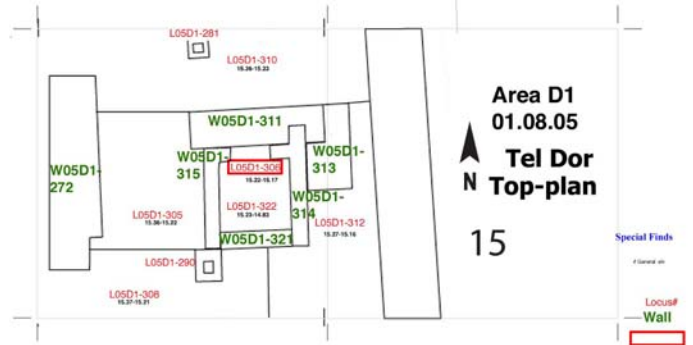

15

Special Finds

Flashed on

Locus#

Wall

Tel Dor
 Top-plan
 Area D1
 N 01.08.05

AU

AT

17

16

Area D1
 01.08.05
 Tel Dor
 N Top-plan

15

Tel Dor
 Top-plan
 Area D1
 N 02.08.05

AU

AT

17