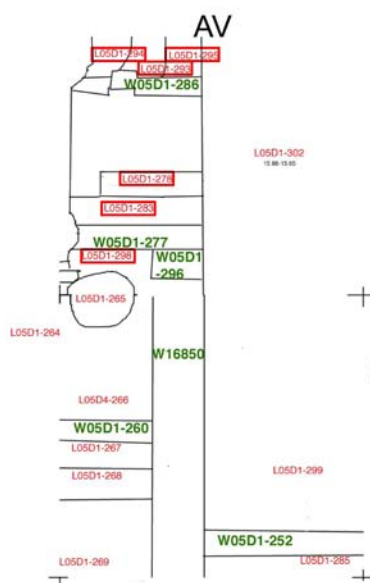

Found on

Locus#

Wall

Tel Dor
Top-plan
Area D1
N 21.07.05

Tel Dor
Top-plan
Area D1
N 21.07.05

17

16

15

Special Finds
Given in
Locus#
Wall

Tel Dor
Top-plan
Area D1
N 26.07.05

Area D1
26.07.05
Tel Dor
Top-plan

Special Finds
Locus#
Wall

Tel Dor
 Top-plan
 Area D1
 N 27.07.05

Area D1
 27.07.05
 Tel Dor
 Top-plan

17

16

15

Special Finds
 Locus#
 Wall

Tel Dor
 Top-plan
 Area D1
 N 28.07.05

AU

AT

17