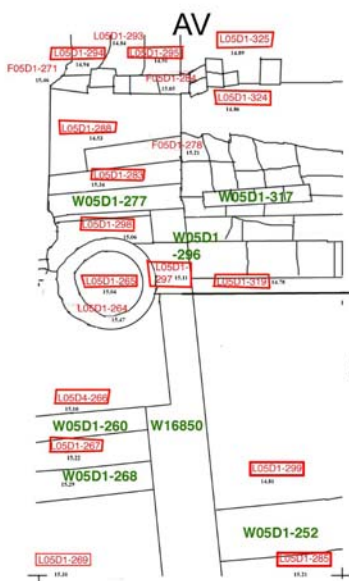

15

Special Finds

Flashed on

Locus#

Wall

Tel Dor
 Top-plan
 Area D1
 N 01.08.05

AU

AT

17

16

Area D1
 01.08.05
 Tel Dor
 N Top-plan

15

Tel Dor
 Top-plan
 Area D1
 N 02.08.05

AU

AT

17

16

Area D1
 02.08.05
 Tel Dor
 N Top-plan

15

Special Finds
 - Flashed on
 Locus#
 Wall

Tel Dor
 Top-plan
 Area D1 Upper
 N Final 2005

AU

AT

17