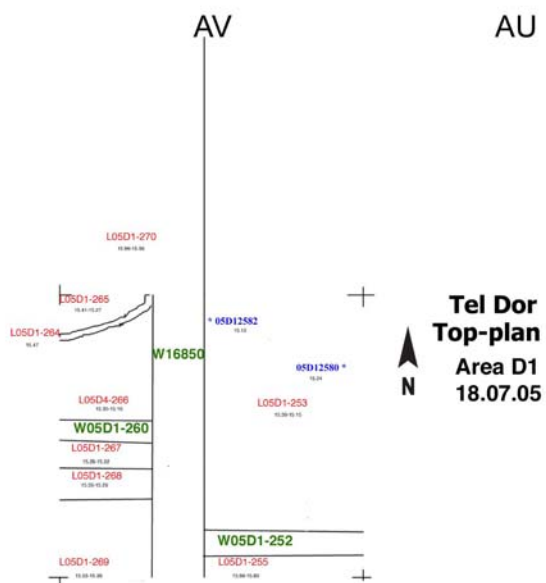

Tel Dor
Top-plan
Area D4
12.07.05

15

Next Basket

Locust Wall

AU

AT

17

**Tel Dor
Top-plan
Area D1
18.07.05**

16

15

Special Finds

Filtered on

Locus#
Wall

AV

AU

AT

17

**Tel Dor
Top-plan
Area D1
15.07.05**

16

**Tel Dor
Top-plan
Area D1
15.07.05**

15

Special Finds

Filtered on

Locus#