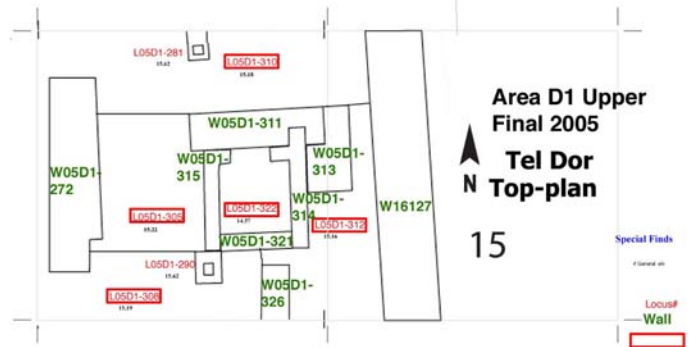

Area D1 Upper
Final 2005
Tel Dor
N Top-plan

15

Special Finds
Locus#
Wall