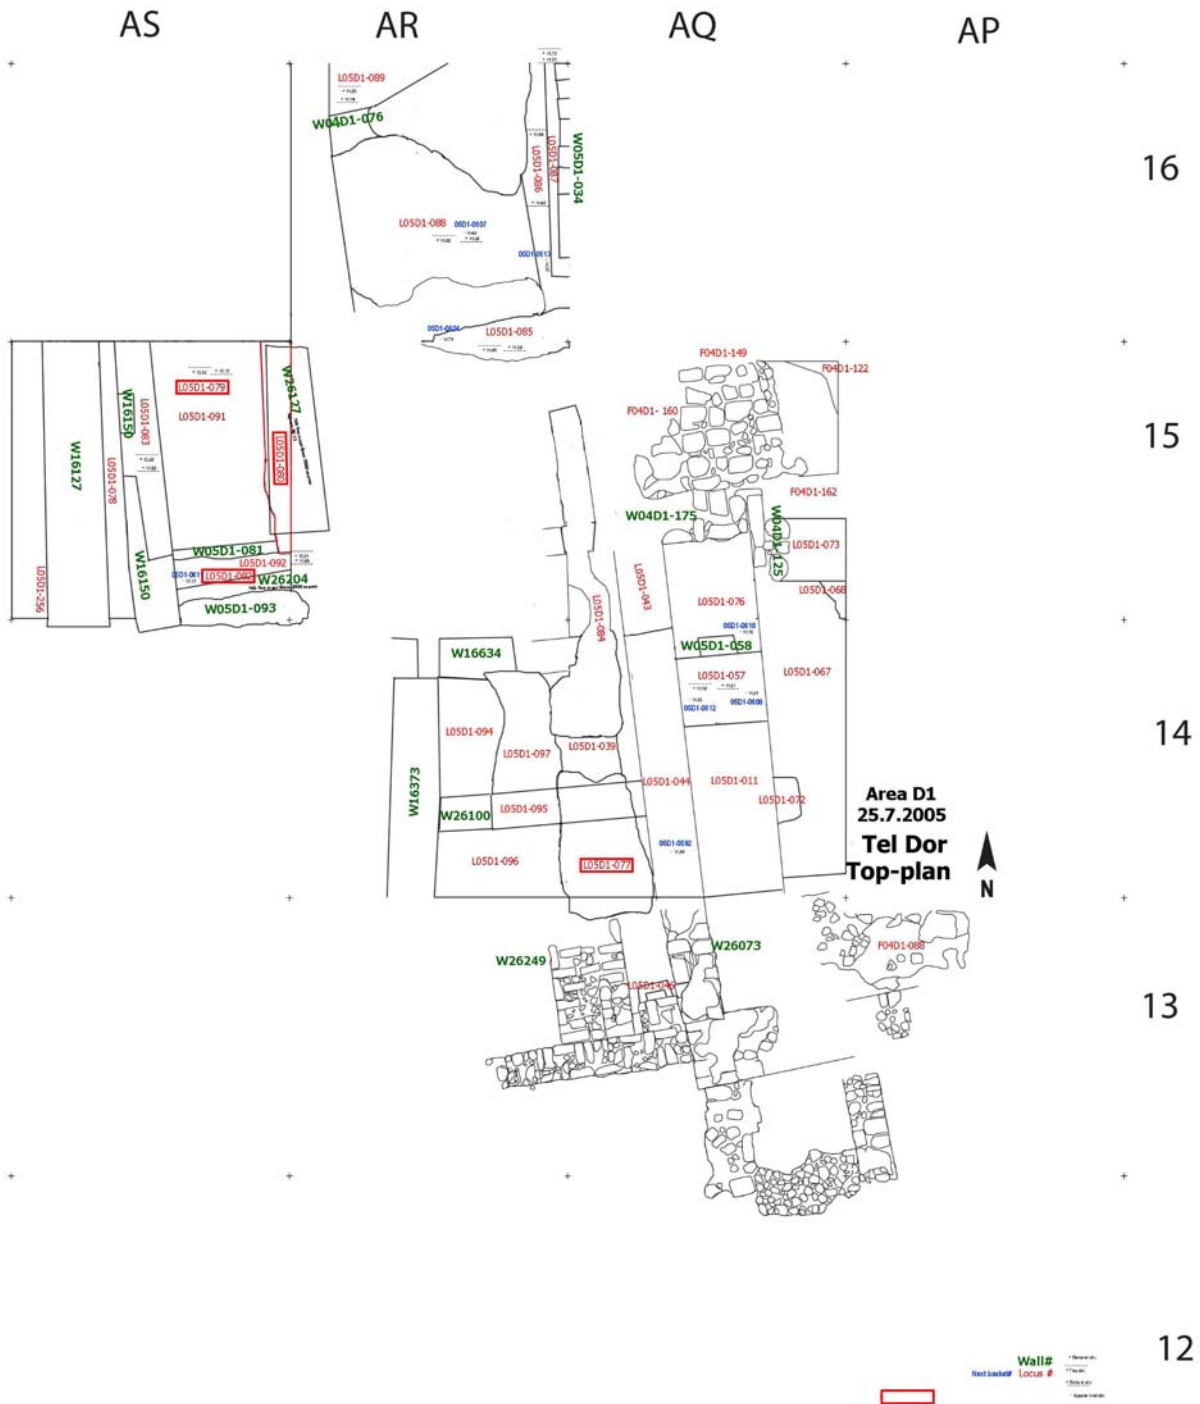

AR

AQ

AP

Area D1
6.7.2005
Tel Dor
Top-plan

Wall#
Locus #

d05D1-0504.jpg

d05D1-0505.jpg

d05D1-0506.jpg

d05D1-0507.jpg

d05D1-0508.jpg

d05D1-0509.jpg

d05D1-0510.jpg

d05D1-0511.jpg

d05D1-0516.jpg

d05D1-0513.jpg

d05D1-0512.jpg

d05D1-0521.jpg

finaltopplan.jpg

Wall#
 Locus #
 Room #
 Room Name

16

15

14

13

12