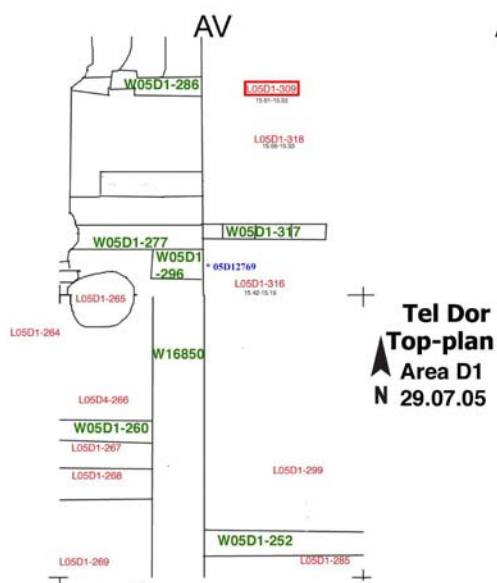

17

16

15

Special Finds
 Locus#
 Wall

Tel Dor
 Top-plan
 Area D1
 N 28.07.05

AU

AT

17

16

Area D1
 28.07.05
 Tel Dor
 Top-plan

15

Special Finds
 Locus#
 Wall

AU

AT

17

16

15

Special Finds

Flashed on

Locus#

Wall

Tel Dor
 Top-plan
 Area D1
 N 01.08.05

AU

AT

17

16

Area D1
 01.08.05
 Tel Dor
 N Top-plan

15

Tel Dor
 Top-plan
 Area D1
 N 02.08.05

AU

AT

17