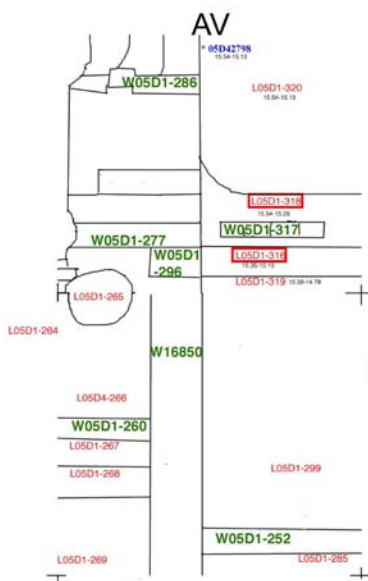

17

16

15

Special Finds
 Locus#
 Wall

Tel Dor
 Top-plan
 Area D1
 N 28.07.05

AU

AT

17

16

Area D1
 28.07.05
 Tel Dor
 Top-plan

15

Special Finds
 Locus#
 Wall

AU

AT

17

16

15

Special Finds

Flashed on

Locus#

Wall

Tel Dor
 Top-plan
 Area D1
 N 01.08.05

AU

AT

17

16

Area D1
 01.08.05
 Tel Dor
 N Top-plan

15

Tel Dor
 Top-plan
 Area D1
 N 02.08.05

AU

AT

17