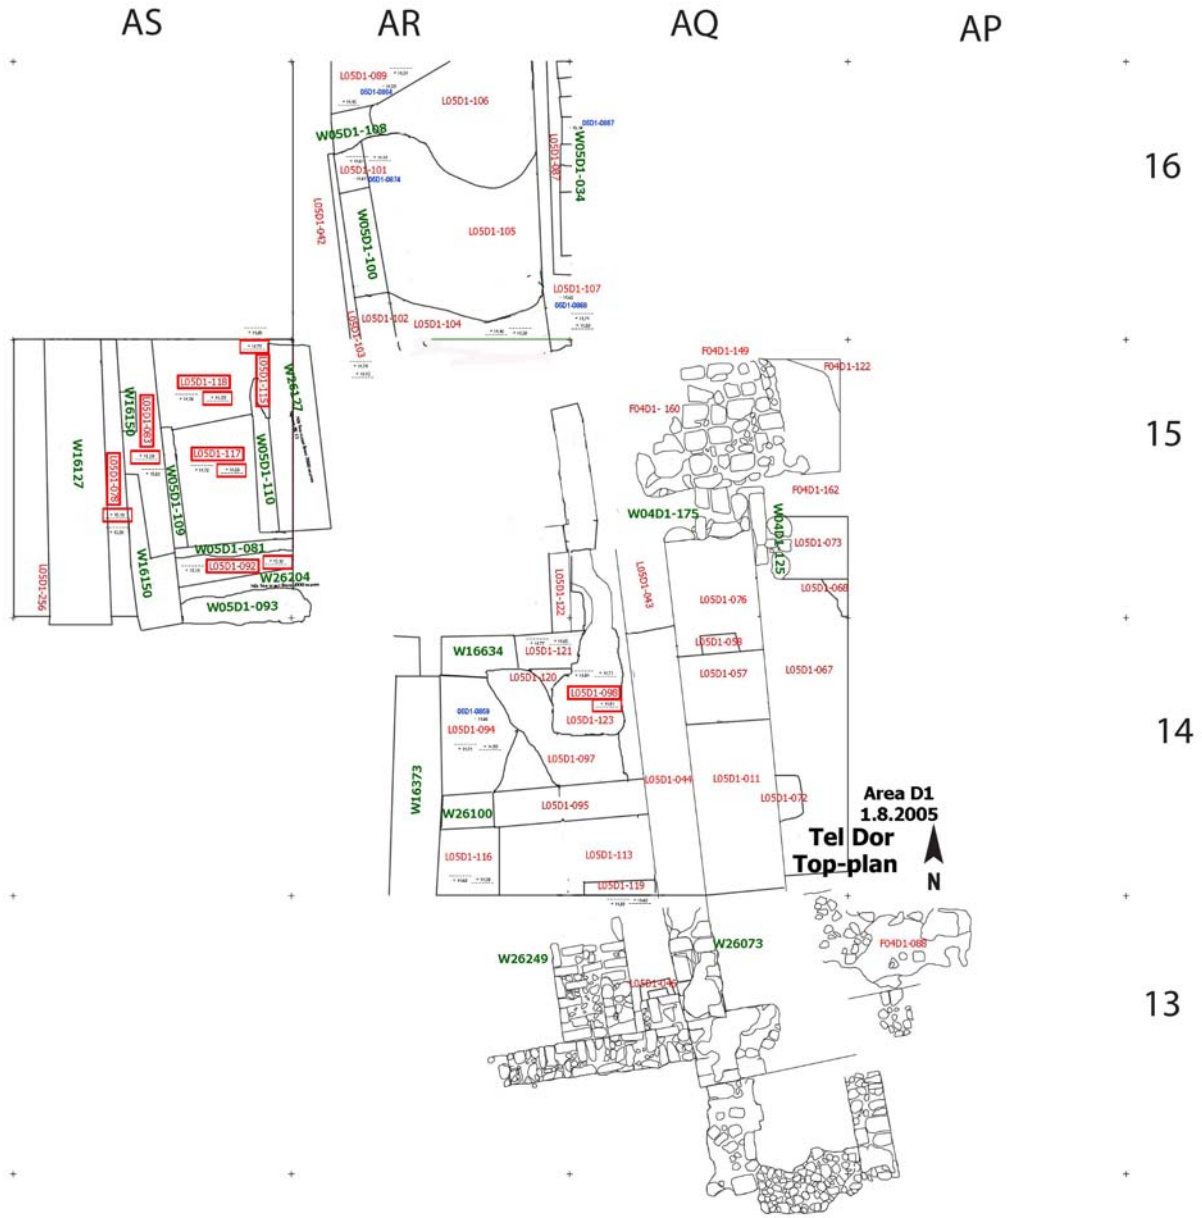

AR

AQ

AP

Area D1
6.7.2005
Tel Dor
Top-plan

Wall#
Locus #

d05D1-0504.jpg

d05D1-0505.jpg

d05D1-0506.jpg

d05D1-0507.jpg

d05D1-0508.jpg

d05D1-0509.jpg

d05D1-0510.jpg

d05D1-0511.jpg

d05D1-0516.jpg

d05D1-0513.jpg

d05D1-0512.jpg

d05D1-0521.jpg

finaltopplan.jpg

Wall#
 Locus #
 Room #
 Room Name

16

15

14

13

12