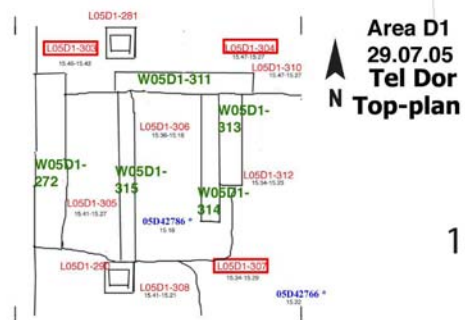

16

Area D1
 28.07.05
 Tel Dor
 Top-plan

15

Special Finds
 Locus#
 Wall

AU

AT

17

16

15

Special Finds

Flashed on

Locus#

Wall

Tel Dor
 Top-plan
 Area D1
 N 01.08.05

AU

AT