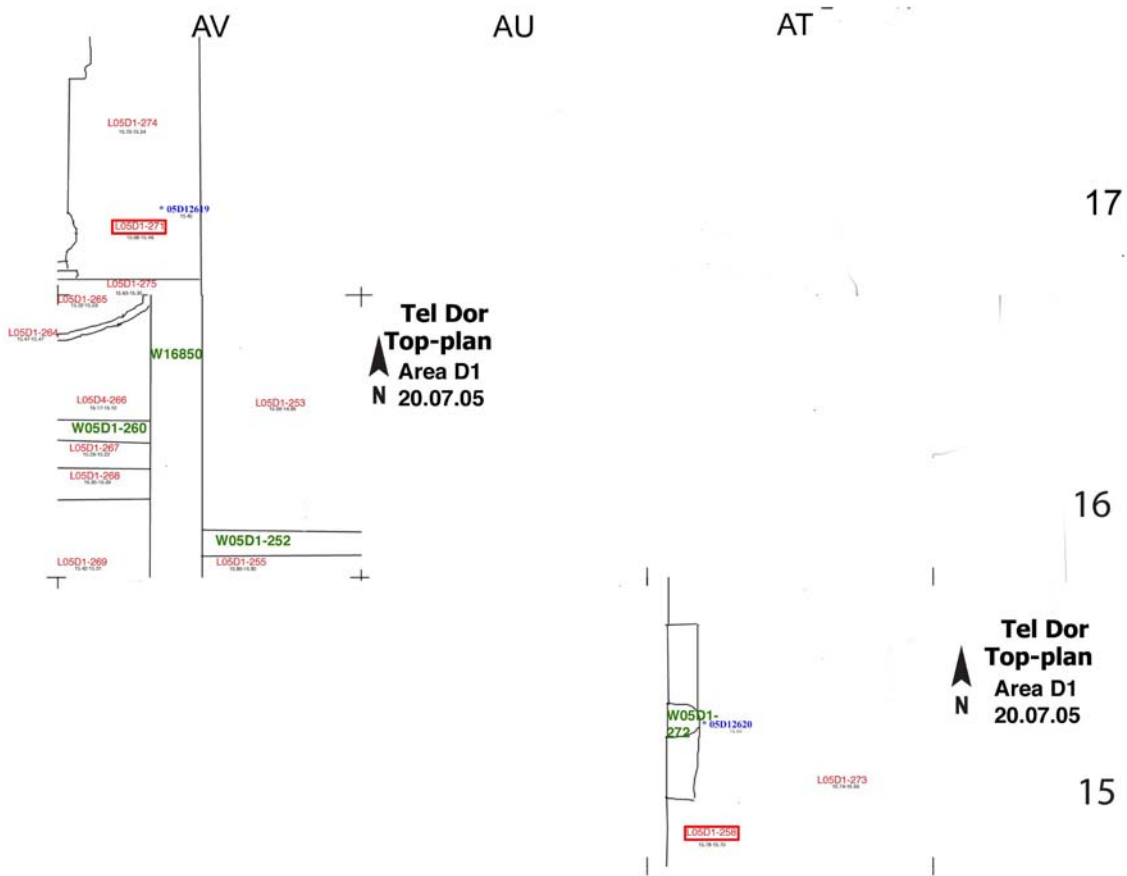

Filtered on

Locus#
Wall

AV

AU

AT

17

16

15

Special Finds

Fillings

Locus#
Wall

Special Finds

Filtered on

Locus#

Wall

05D1-908.jpg

Tel Dor
Top-plan
Area D1
N 25.07.05

AU

AT

17

16

Tel Dor
Top-plan
Area D1
N 25.07.05

15

Special Finds

Found on

Locus#

Wall

Tel Dor
Top-plan
Area D1
N 21.07.05

Tel Dor
Top-plan
Area D1
N 21.07.05

17

16

15