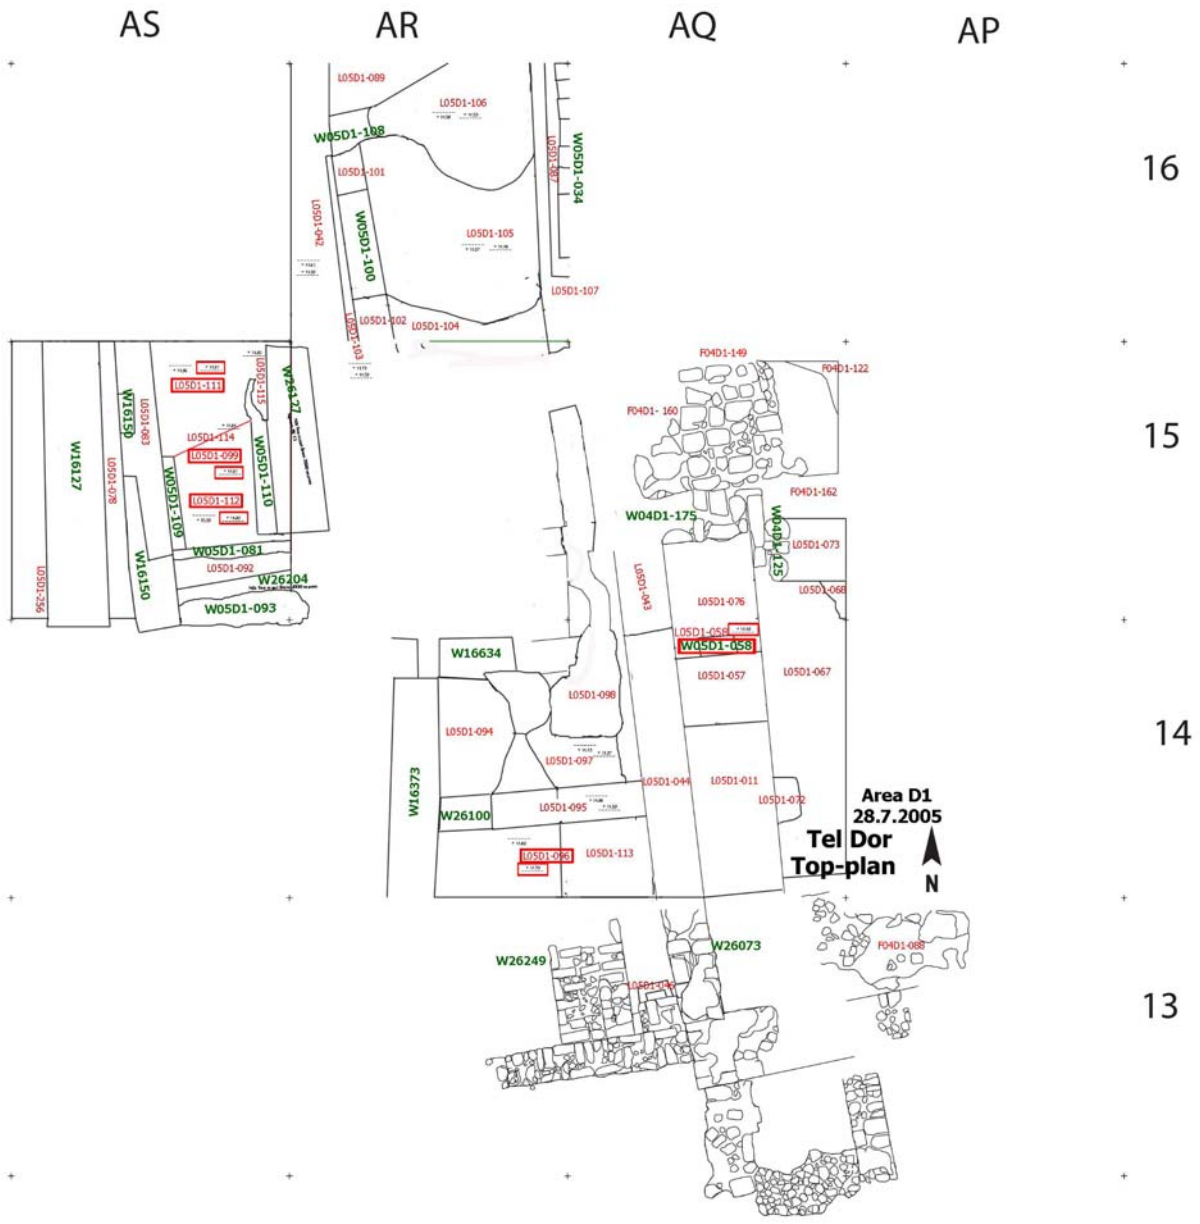

AR

AQ

AP

Area D1
6.7.2005
Tel Dor
Top-plan

Wall#
Locus #

d05D1-0504.jpg

d05D1-0505.jpg

d05D1-0506.jpg

d05D1-0521.jpg

finaltopplan.jpg

Wall#
 Locus #
 Room #
 Room Name

16

15

14

13

12