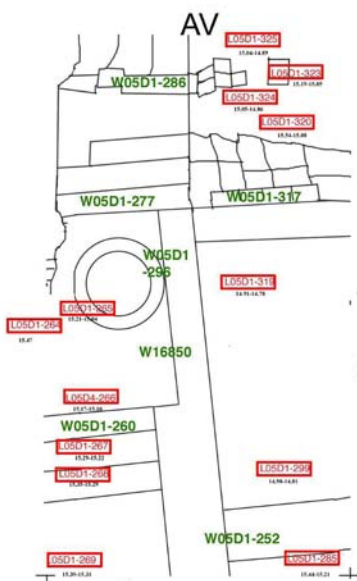

16

Area D1
 28.07.05
 Tel Dor
 Top-plan

15

Special Finds
 Locus#
 Wall

AU

AT

17

16

15

Special Finds

Flashed on

Locus#

Wall

Tel Dor
 Top-plan
 Area D1
 N 01.08.05

AU

AT

17

16

Area D1
 01.08.05
 Tel Dor
 N Top-plan

15

Tel Dor
 Top-plan
 Area D1
 N 02.08.05

AU

AT

17