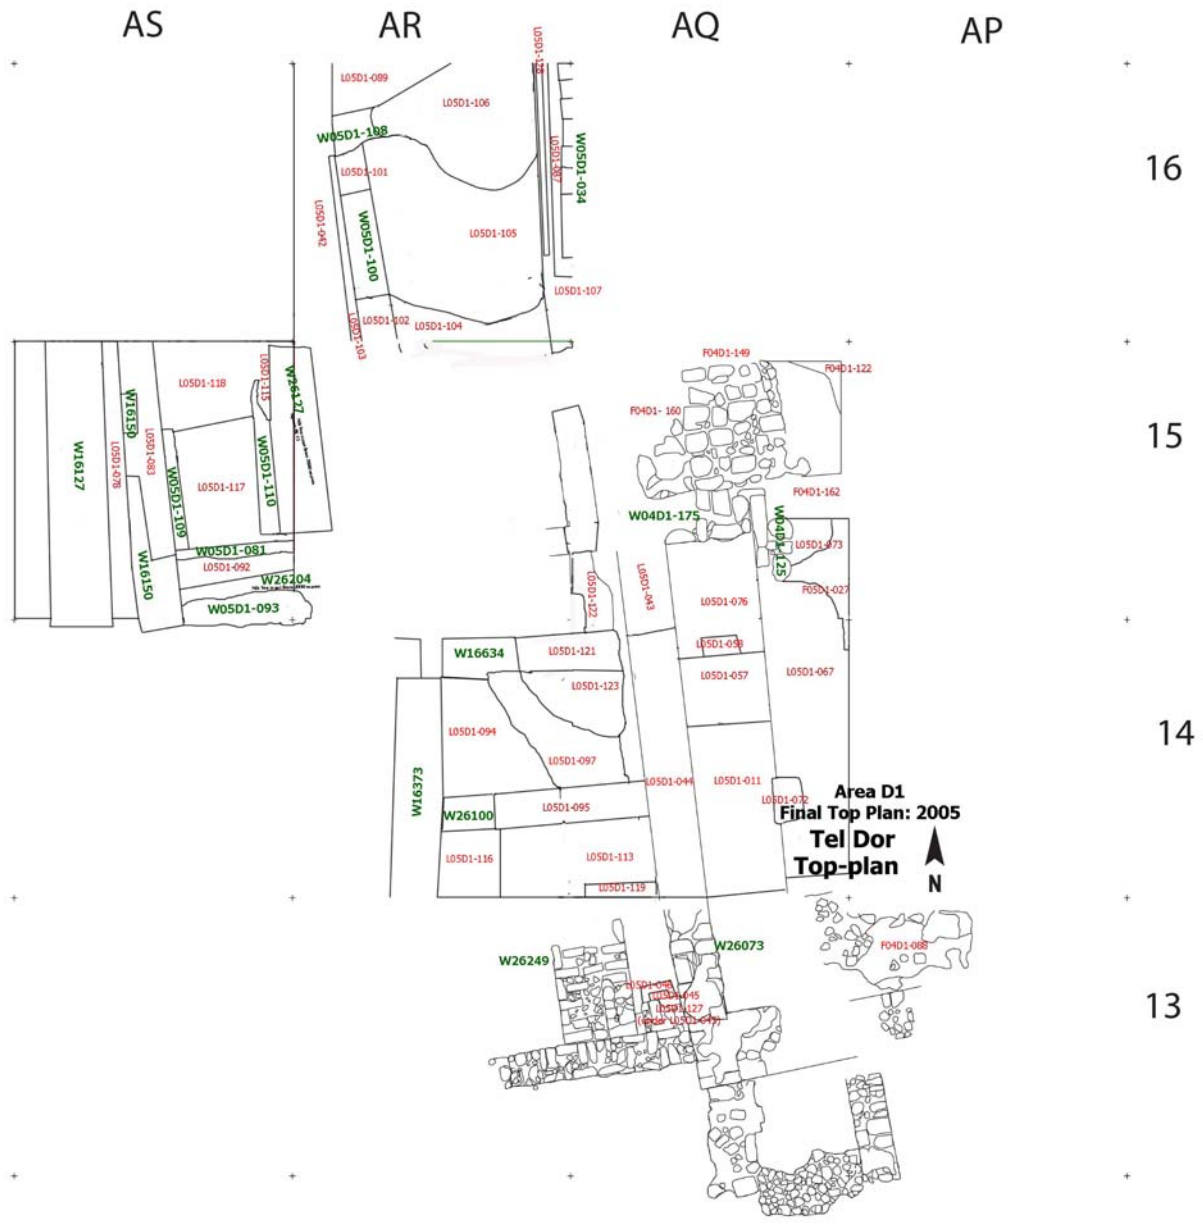

AR

AQ

AP

Area D1
6.7.2005
Tel Dor
Top-plan

Wall#
Locus #

d05D1-0504.jpg

d05D1-0505.jpg

d05D1-0506.jpg

d05D1-0507.jpg

d05D1-0508.jpg

d05D1-0509.jpg

d05D1-0510.jpg

d05D1-0511.jpg

d05D1-0516.jpg

d05D1-0513.jpg

d05D1-0512.jpg

d05D1-0521.jpg

finaltopplan.jpg

Wall#
 Locus #
 Room #
 Room Name

16

15

14

13

12