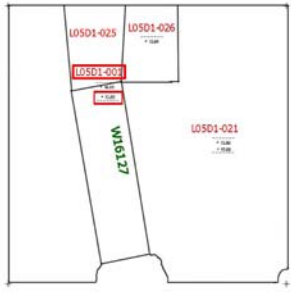

AS

AR

AQ

AP

Area D1
6.7.2005
Tel Dor
Top-plan

Wall#
Locus #